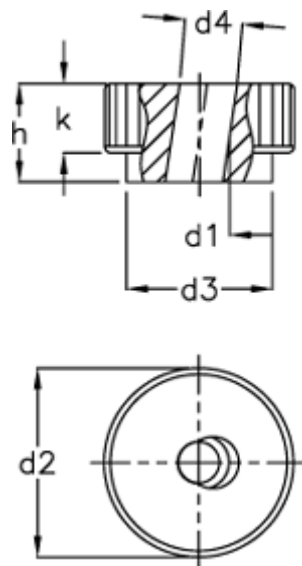

Varenummer: 20711512

Beskrivelse: E+G Hurtigspænde fingerskrue GN 6303.1-M12

Mål

$d1 = M12$

$d2 = 40$

$d3 = 32$

$d4 = 13$

$h = 24$

$K = 16$